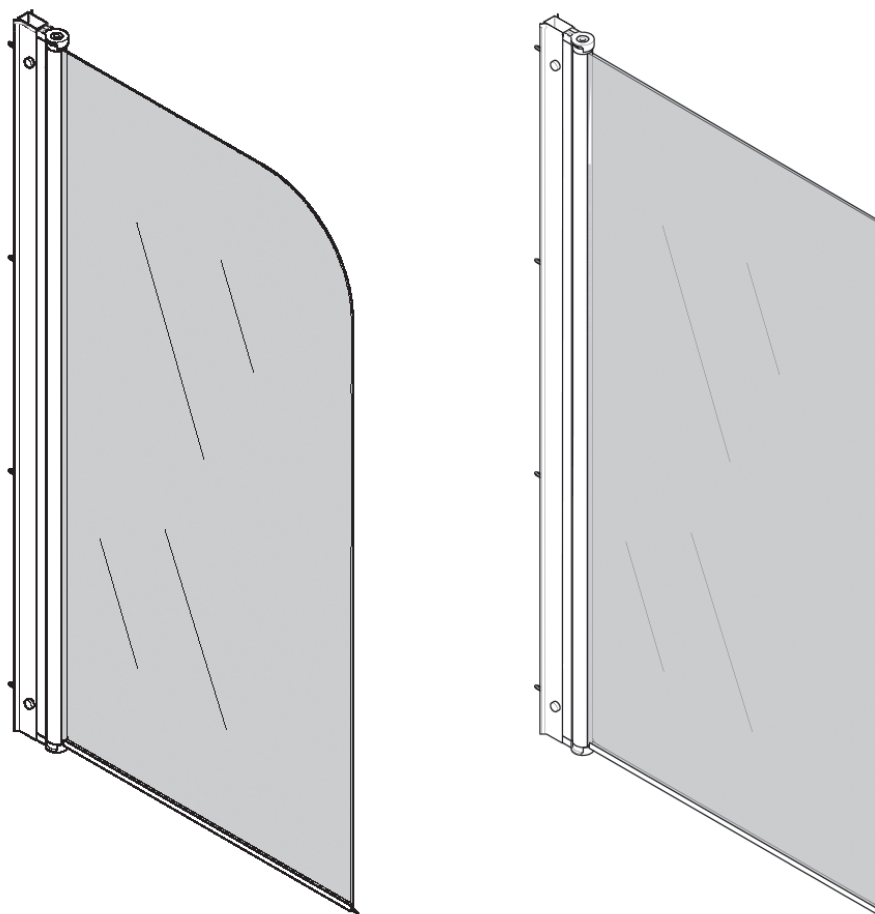

Инструкция по сборке  
ширмы на ванну  
**СОЛО/КВАД**

Инструменты для сборки  
( в комплект поставки не входят)

Уровень строительный

Дрель, шуруповёрт

Отвёртка крестовая

Карандаш

Рулетка

Сверло  $\varnothing$ 6мм

Герметик силиконовый нейтральный

**C=730 ÷ 750 MM**  
**B=1450 MM**

<b>B1</b>  x4	<b>B2</b>  x4		
<b>B3</b>  x3	<b>B4</b>  x3	<b>B5</b>  x3	<b>B6</b>  x1

- B1
- B2
- B6

- B3
- B4
- B5

- B7