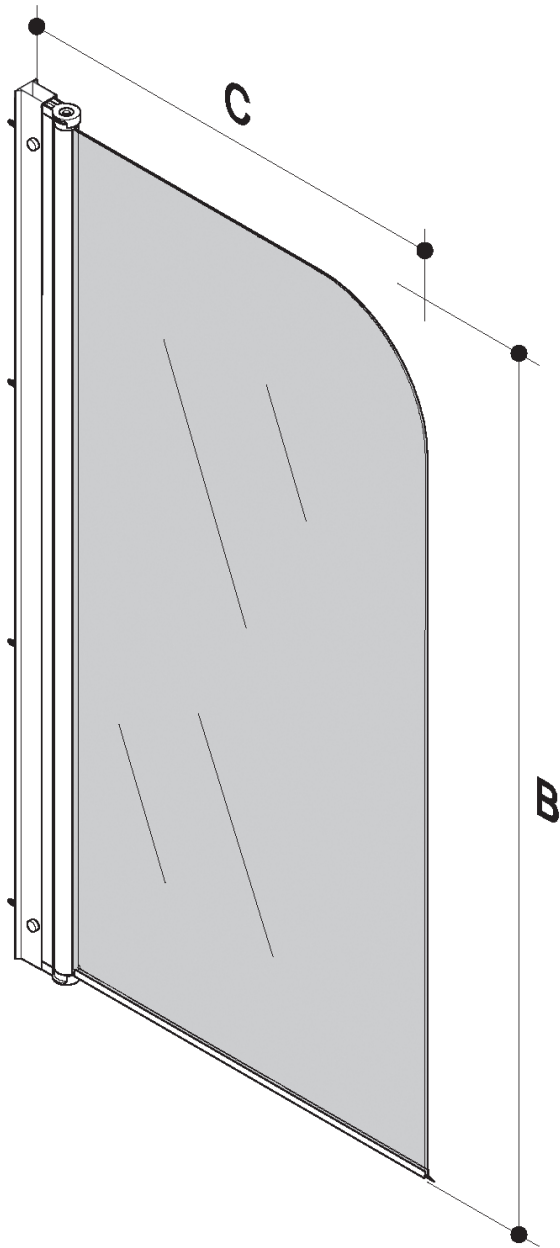

Инструкция по сборке  
ширмы на ванну  
**СОЛО/КВАД**

Инструменты для сборки  
( в комплект поставки не входят)

Уровень строительный

Дрель, шуруповёрт

Отвёртка крестовая

Карандаш

Рулетка

Сверло  $\varnothing$ 6мм

Герметик силиконовый нейтральный

**C=730 ÷ 750 MM**  
**B=1450 MM**

<b>B1</b>  x4	<b>B2</b>  x4		
<b>B3</b>  x3	<b>B4</b>  x3	<b>B5</b>  x3	<b>B6</b>  x1

- B1
- B2
- B6

- B3
- B4
- B5

- B7