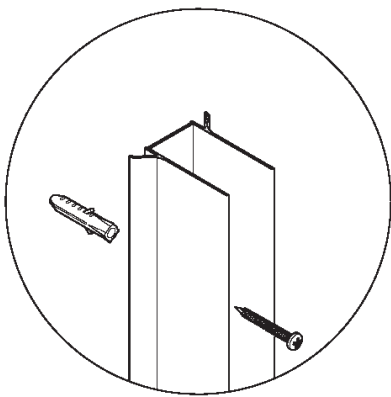

Инструкция по сборке  
ширмы на ванну  
**СОЛО/КВАД**

Инструменты для сборки  
( в комплект поставки не входят)

Уровень строительный

Дрель, шуруповёрт

Отвёртка крестовая

Карандаш

Рулетка

Сверло  $\varnothing$ 6мм

Герметик силиконовый нейтральный

**C=730 ÷ 750 MM**  
**B=1450 MM**

<b>B1</b>  x4	<b>B2</b>  x4		
<b>B3</b>  x3	<b>B4</b>  x3	<b>B5</b>  x3	<b>B6</b>  x1

- B1
- B2
- B6

- B3
- B4
- B5

- B7