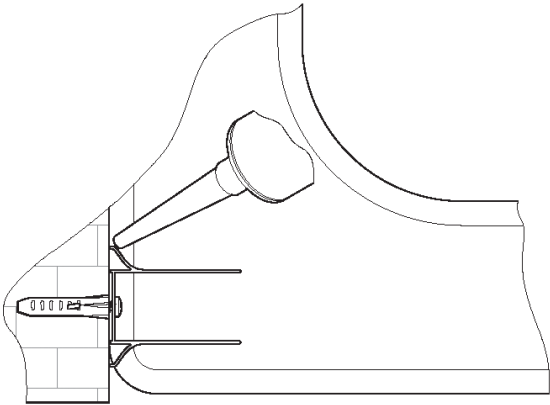

Инструкция по сборке  
ширмы на ванну  
**СОЛО/КВАД**

Инструменты для сборки  
( в комплект поставки не входят)

Уровень строительный

Дрель, шуруповёрт

Отвёртка крестовая

Карандаш

Рулетка

Сверло  $\varnothing$ 6мм

Герметик силиконовый нейтральный

**C=730 ÷ 750 MM**  
**B=1450 MM**

<b>B1</b>  x4	<b>B2</b>  x4		
<b>B3</b>  x3	<b>B4</b>  x3	<b>B5</b>  x3	<b>B6</b>  x1

- B1
- B2
- B6

- B3
- B4
- B5

- B7