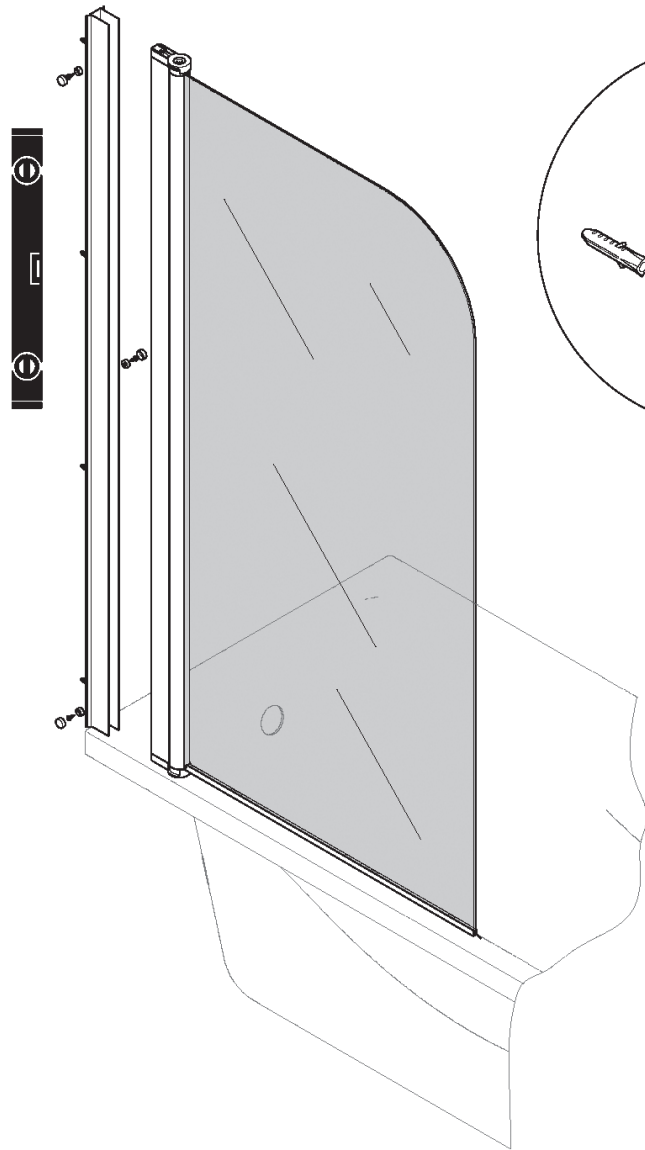

Инструкция по сборке  
ширмы на ванну  
**СОЛО/КВАД**

Инструменты для сборки  
( в комплект поставки не входят)

Уровень строительный

Дрель, шуруповёрт

Отвёртка крестовая

Карандаш

Рулетка

Сверло  $\varnothing$ 6мм

Герметик силиконовый нейтральный

**C=730 ÷ 750 MM**  
**B=1450 MM**

<b>B1</b>  x4	<b>B2</b>  x4		
<b>B3</b>  x3	<b>B4</b>  x3	<b>B5</b>  x3	<b>B6</b>  x1

- B1
- B2
- B6

- B3
- B4
- B5

- B7