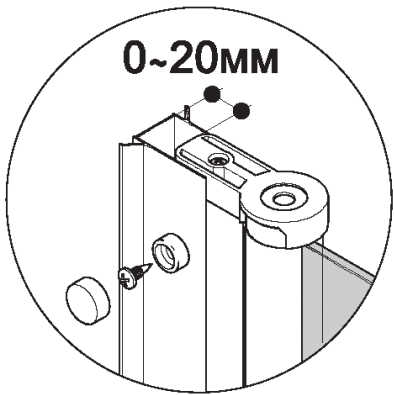

Инструкция по сборке  
ширмы на ванну  
**СОЛО/КВАД**

Инструменты для сборки  
( в комплект поставки не входят)

Уровень строительный

Дрель, шуруповёрт

Отвёртка крестовая

Карандаш

Рулетка

Сверло  $\varnothing$ 6мм

Герметик силиконовый нейтральный

**C=730 ÷ 750 MM**  
**B=1450 MM**

<b>B1</b>  x4	<b>B2</b>  x4		
<b>B3</b>  x3	<b>B4</b>  x3	<b>B5</b>  x3	<b>B6</b>  x1

- B1
- B2
- B6

- B3
- B4
- B5

- B7