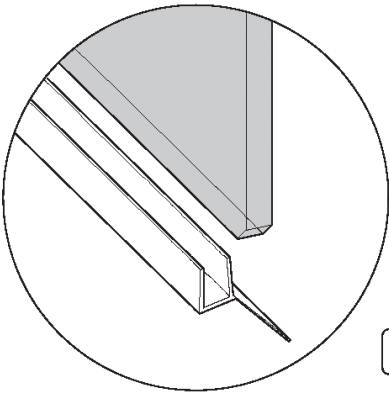

Инструкция по сборке  
ширмы на ванну  
**СОЛО/КВАД**

Инструменты для сборки  
( в комплект поставки не входят)

Уровень строительный

Дрель, шуруповёрт

Отвёртка крестовая

Карандаш

Рулетка

Сверло  $\varnothing$ 6мм

Герметик силиконовый нейтральный

**C=730 ÷ 750 MM**  
**B=1450 MM**

<b>B1</b>  x4	<b>B2</b>  x4		
<b>B3</b>  x3	<b>B4</b>  x3	<b>B5</b>  x3	<b>B6</b>  x1

- B1
- B2
- B6

- B3
- B4
- B5

- B7